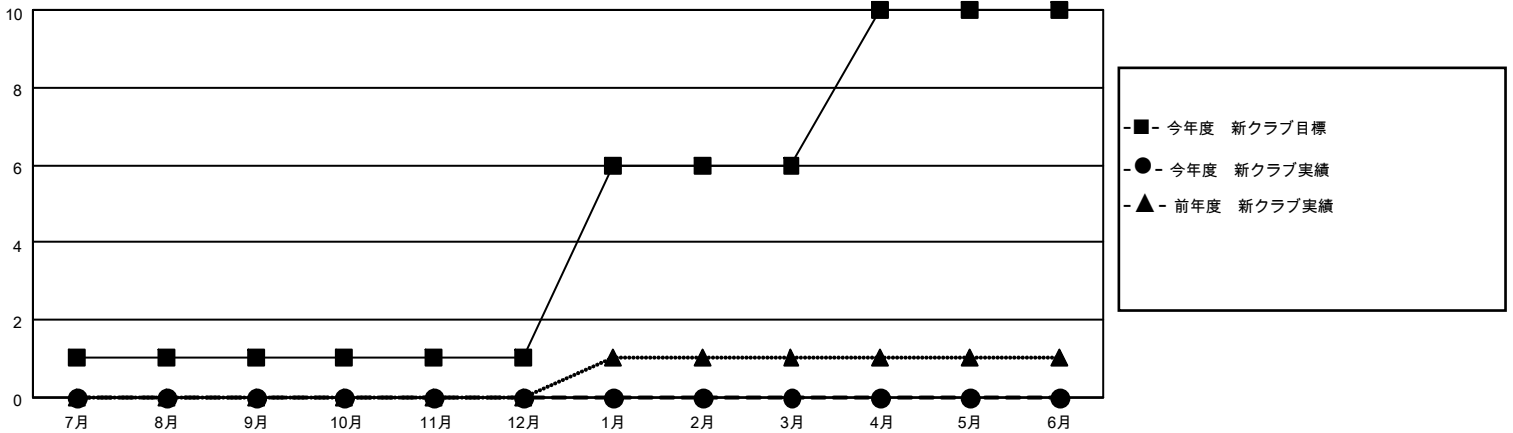

MONTHLY MEMBERSHIP PROGRESS REPORT

地域 JAPAN

District 335 B

Results as of: 7/31/2023

クラブ			
結果：2023-2024			
四半期	新クラブ目標	新クラブ	解散クラブ
7月/8月/9月	1	0	2
10月/11月/12月	0	0	0
1月/2月/3月	5	0	0
4月/5月/6月	4	0	0

名			
結果：2023-2024			
四半期	会員純増目標	会員増強実績	退会者(転籍を含む)実際
7月/8月/9月	300	135	64
10月/11月/12月	200	0	0
1月/2月/3月	200	0	0
4月/5月/6月	100	0	0

新クラブ目標及び実績累計

会員目標及び実績累計

解散クラブ: 2	49 CLUBS OF 149 一名以上の新会 員を登録	男女別	
退会者		男性	4,532 (70.49%)
物故会員 4	会員累計データを見るには、 ここをクリック	女性	1,896 (29.49%)
クラブ解散 0		NON BINARY	0 (0.00%)
その他 60		PREFER NOT TO ANSWER	1 (0.02%)
合計 64		世帯主/家族会員合計	2,807
		国際会費半額の家族会員	1,542