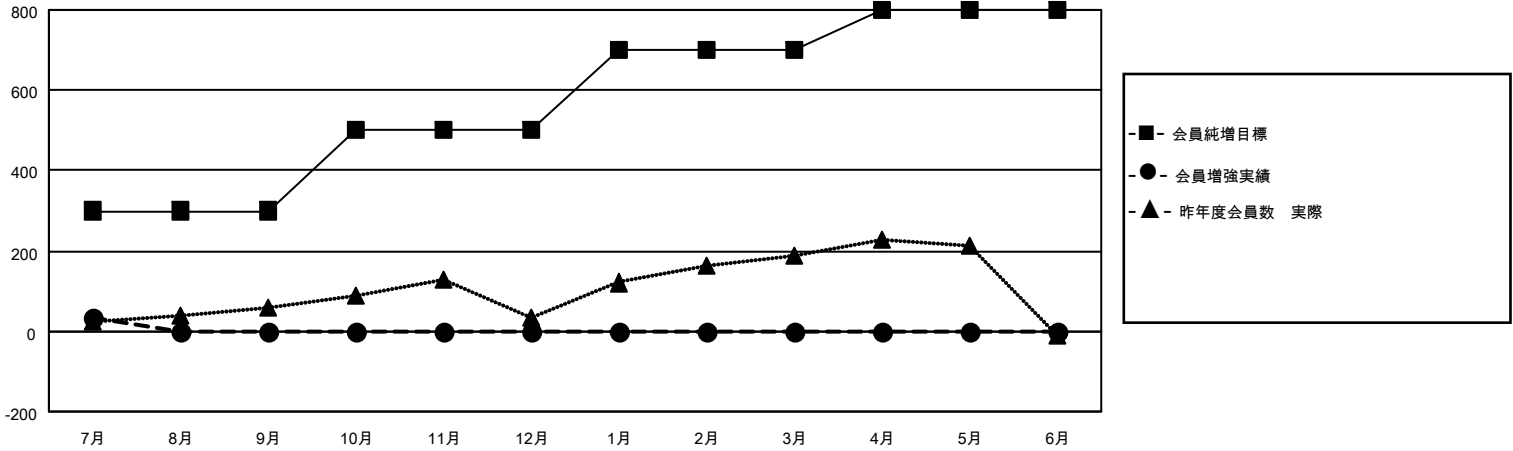

MONTHLY MEMBERSHIP PROGRESS REPORT

地域 JAPAN

District 335 B

Results as of: 7/31/2023

クラブ			
結果：2023-2024			
四半期	新クラブ目標	新クラブ	解散クラブ
7月/8月/9月	1	0	2
10月/11月/12月	0	0	0
1月/2月/3月	5	0	0
4月/5月/6月	4	0	0

名			
結果：2023-2024			
四半期	会員純増目標	会員増強実績	退会者(転籍を含む)実際
7月/8月/9月	300	135	64
10月/11月/12月	200	0	0
1月/2月/3月	200	0	0
4月/5月/6月	100	0	0

新クラブ目標及び実績累計

会員目標及び実績累計

解散クラブ: 2	49 CLUBS OF 149 一名以上の新会 員を登録	男女別	
退会者		男性	4,532 (70.49%)
物故会員 4	会員累計データを見るには、 ここをクリック	女性	1,896 (29.49%)
クラブ解散 0		NON BINARY	0 (0.00%)
その他 60		PREFER NOT TO ANSWER	1 (0.02%)
合計 64		世帯主/家族会員合計	2,807
		国際会費半額の家族会員	1,542